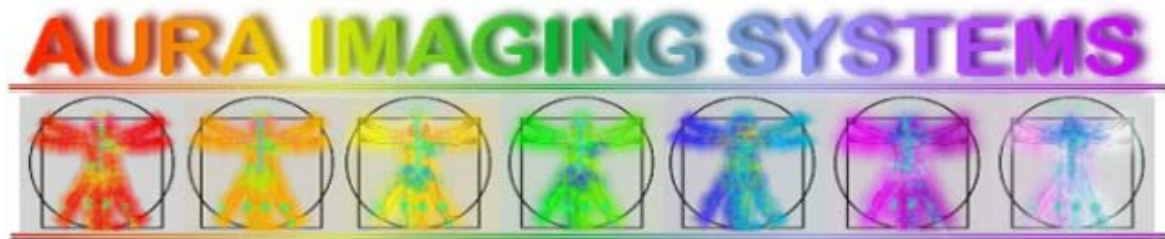

## AURA REPORT

FOTO DEL AURA: Enseña la energía que sale de todo el cuerpo.

Derecho

Izquierdo

www.elaura.es info@elaura.es

TI-610 81 47 18

(DISTRIBUCIÓN GENERAL) PROMEDIO: -  
VIOLETA CLARO  
CENTRO (EXPERIENCIA): -  
ULTRAVIOLETA

LADO DERECHO (EXPRESIÓN): - AZUL BLANCO

LADO IZQUIERDO (FUTURO): - VIOLETA CLARO

GARGANTA (comunicación): - AZUL

CORAZÓN (empatía): - ULTRAVIOLETA

PLEXO SOLAR: - LAVANDA

SEXO: - BLANCO

RAÍZ: - VIOLETA CLARO

www.elaura.es

TI-610 81 47 18

www.elaura.es

TI-610 81 47 18

PERSPECTIVA DE LA IMAGEN DE LA ESTRELLA: Aura del cuerpo completo hombros y lado de afuera de las piernas, vista de enfrente. manos y del lado de adentro de las piernas y enseña la vista de la espalda. Ves la energía a través del cuerpo.