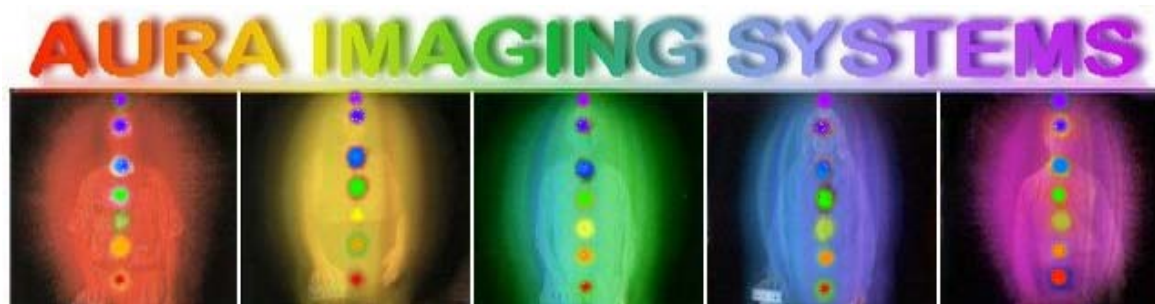

Derecho

Izquierdo

www.elaura.es info@elaura.es

TI-610 81 47 18

(DISTRIBUCIÓN GENERAL) PROMEDIO: -  
VIOLETA CLARO  
CENTRO (EXPERIENCIA): -  
ULTRAVIOLETA

LADO DERECHO (EXPRESIÓN): - AZUL BLANCO

GARGANTA (comunicación): - AZUL

PLEXO SOLAR: - LAVANDA

RAÍZ: - VIOLETA CLARO

LADO IZQUIERDO (FUTURO): - VIOLETA CLARO

CORAZÓN (empatía): - ULTRAVIOLETA

SEXO: - BLANCO

www.elaura.es

TI-610 81 47 18

www.elaura.es

TI-610 81 47 18

SIETE CHAKRAS VIBRANTES: Muestran colores vibrantes de los centros individuales.

Derecho

Izquierdo

www.elaura.es info@elaura.es

TI-610 81 47 18

(DISTRIBUCIÓN GENERAL) PROMEDIO: -

VIOLETA CLARO