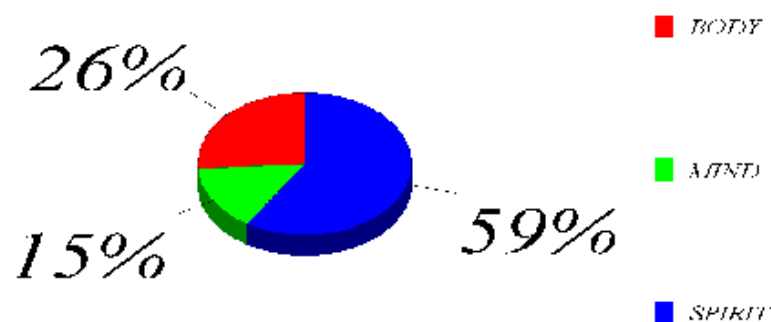

AURA IMAGING SYSTEMS

Body Mind Spirit

Este gráfico representa las predominaciones de energía proporcionalmente de su cuerpo, de su mente y de su espíritu (body, mind and spirit). Si este gráfico estuviera representado en partes iguales. Usted debe de ser una persona multifacética y que se adapta a una gran variedad de actividades; siempre tiene la mente abierta para aceptar diferentes opiniones. Usted tranquilamente puede cambiar y aceptar diferentes situaciones sin ofrecer mayor resistencia siempre y cuando estén en lo correcto. Mentalmente usted es una persona inteligente que se preocupa por aprender, obtener nuevas ideas, le gusta resolver problemas, es intelectualmente creativo y muy comunicativo. Usted gusta de trabajar con computadoras o números, su pensamiento siempre actúa con mucha lógica y teoría. Por consiguiente su aura deberá verse verde o amarillo. Su cuerpo está predominado por sus cinco sentidos físicos y sus sentimientos personales. Usted siente las emociones que pasan a través de su cuerpo, especialmente por el centro de su plexo solar, su tercer chakra. Usted ve en su aura un color tibio como rojo, amarillo y naranja. Esto es por que sus sentimientos están llenos de energía y capaz de gozar más de la naturaleza. Usted tal vez goza de ir al campo, le gusta la pesca, o gusta de hacer gimnasia al aire libre, físicamente se encuentra muy bien. La naturaleza y todo lo relacionado a la conservación ambiental le interesa mucho. Espiritualmente sus sueños, su imaginación, sus deseos, sus fantasías, sus afecciones artísticas, su auto expresión y su vida espiritual son de su mayor importancia en estos momentos. Las realidades de la vida cotidiana no le son de su mayor interés ahora. Usted vive al compás de su corazón. Tú tal vez gozas de dotes artísticos, de meditación profunda y gustas de predicar. Tus habilidades síquicas y clarividentes se están despertando y con tus experiencias sincrónicas casi milagrosas. Tu puedes ver colores fríos en tu aura tales como azul, violeta o blanco.