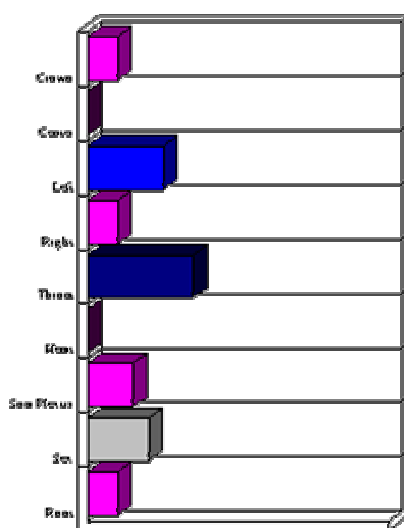

7 Chakra

TEXT BY: www.elaura.es info@elaura.es TI-610 81 47 18

(DISTRIBUCIÓN GENERAL) PROMEDIO:

La siguiente gráfica de barras resume las intensidades de color de los diversos elementos de su aura (chakras) y el carácter de su distribución general. El color del promedio indica la vibración que caracteriza la condición general de su ser.

Distribución general violeta claro:

Esta por llegarle profunda comprensión espiritual. El violeta simboliza la magia, la fantasía y la clarividencia, mientras que el blanco representa energía de cambio sanadora y espiritual muy cargada. Un violeta blanquizco significa que muy pronto le espera una etapa profundamente espiritual y mágica. Si sus capacidades síquicas aun no despiertan, PREPÁRESE! Empezara a entender como funciona su Sincronía en la vida.

CENTRO (EXPERIENCIA):

El color que se aprecia sobre su cabeza es lo que experimenta por si mismo actualmente. Es el color que mejor lo describiría. Si el color esta elevado podría significar aspiraciones o lo que desea ser.

Centro ultra violeta:

Este color aquí puede tener alguno de los siguientes significados: puede estar pasando por un momento de estrés, enfermedad o probablemente, estar recibiendo inspiración mediante visiones sorprendentes y profundas.